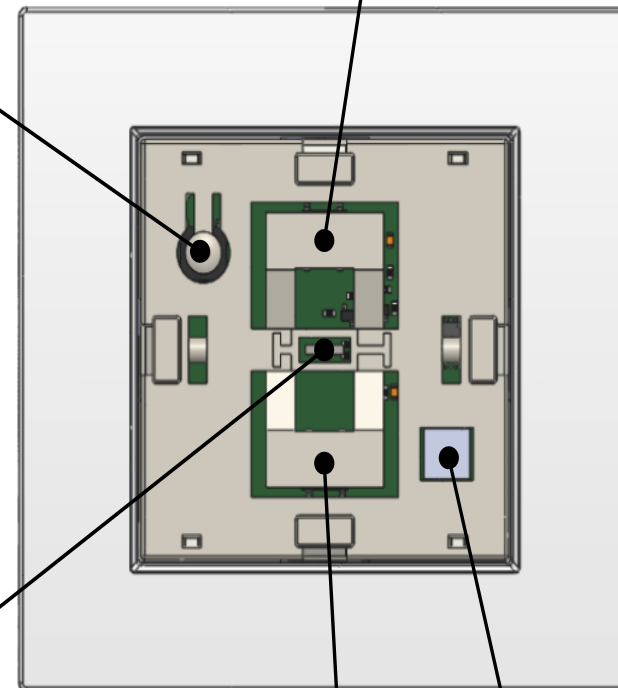

Нов универсален димер Panasonic 3-150 W

Нов универсален димер Panasonic 3-150 W

PRESETTING

LED Indicator

+

-

Binary Switch

																
PHILIPS LED BULB 10 W (1x10W)	OSRAM PARATHO M 75W (8x12.5W)	PHILIPS Led Bulb 52 W (4x13W)	PHILIPS Led 48W (6x8W)	PHILIPS Led Bulb Dimtone 17W (8.5x2W)	PHILIPS Core Pro 162W (12x13.5 W)	HELLIOSO pto 24W (2x12W)	ACK Ultralight 20W (2x10W)	PHILIPS Led Spot 8.6W (2x4.3W)	LG Spot 8.4W (2x4.2W)	OSRAM Parathom 9.2W (2x4.6W)	MEGAMA N 6W (1x6W)	NEXT Led 10x11W	DIALL 10X13 W	DIALL 10x4.5W	BRAYTON 5x10w	BRAYTON 2x18W
TE LE	TE LE	TE LE	TE LE	TE LE	TE LE	TE LE	TE LE	TE LE	TE LE	TE LE	TE LE	TE LE	TE LE	TE LE	TE LE	TE LE
 	 	 	 	 	 	 	 	 	 	 	 	 	 	 	 	 

Central Switch

Dimmer 1

Dimmer n

529514	Каре Плюс бял универсален димер мех. 3-150W WKTT05295WH
529515	Каре Плюс крем универсален димер мех. 3-150W WKTT05295BG
529517	Каре Плюс тъмносив универсален димер мех. 3-150W WKTT05295DG
529519	Каре Плюс бронз универсален димер мех. 3-150W WKTT05295BR
529520	Каре Плюс светлосив универсален димер мех. 3-150W WKTT05295SL
529550	Каре Плюс черен универсален димер мех. 3-150W WKTT05295BL

Кодове за поръчка - предлагат се разглобени, без единичната рамка