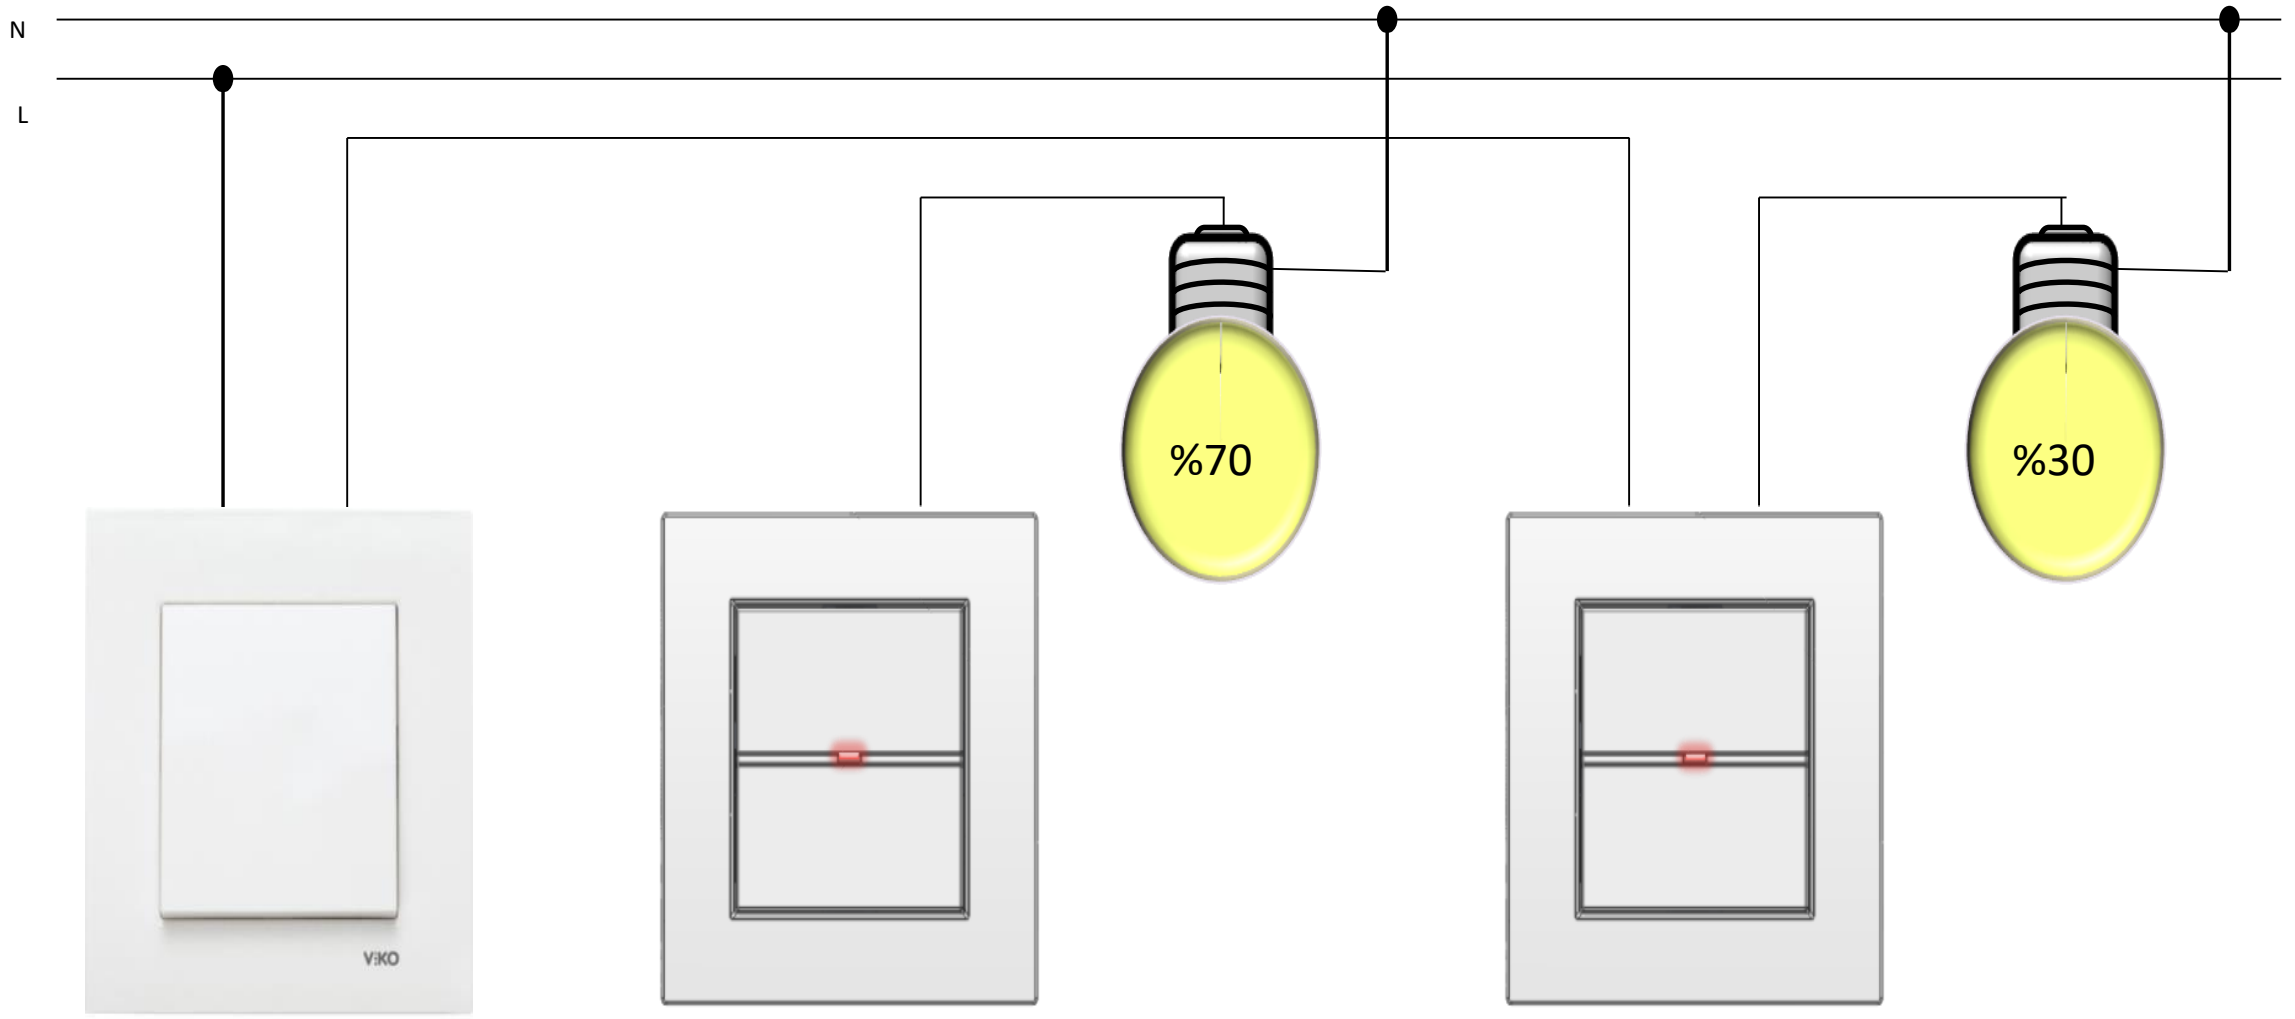

Нов универсален димер Panasonic 3-150 W

Нов универсален димер Panasonic 3-150 W

PRESETTING

LED Indicator

+

-

Binary Switch

																
PHILIPS LED BULB 10 W (1x10W)	OSRAM PARATHO M 75W (8x12.5W)	PHILIPS Led Bulb 52 W (4x13W)	PHILIPS Led 48W (6x8W)	PHILIPS Led Bulb Dimtone 17W (8.5x2W)	PHILIPS Core Pro 162W (12x13.5 W)	HELLIOSO pto 24W (2x12W)	ACK Ultralight 20W (2x10W)	PHILIPS Led Spot 8.6W (2x4.3W)	LG Spot 8.4W (2x4.2W)	OSRAM Parathom 9.2W (2x4.6W)	MEGAMA N 6W (1x6W)	NEXT Led 10x11W	DIALL 10X13 W	DIALL 10x4.5W	BRAYTON 5x10w	BRAYTON 2x18W
TE LE	TE LE	TE LE	TE LE	TE LE	TE LE	TE LE	TE LE	TE LE	TE LE	TE LE	TE LE	TE LE	TE LE	TE LE	TE LE	TE LE
 	 	 	 	 	 	 	 	 	 	 	 	 	 	 	 	 

Central Switch

Dimmer 1

Dimmer n

529514	Каре Плюс бял универсален димер мех. 3-150W WKTT05295WH
529515	Каре Плюс крем универсален димер мех. 3-150W WKTT05295BG
529517	Каре Плюс тъмносив универсален димер мех. 3-150W WKTT05295DG
529519	Каре Плюс бронз универсален димер мех. 3-150W WKTT05295BR
529520	Каре Плюс светлосив универсален димер мех. 3-150W WKTT05295SL
529550	Каре Плюс черен универсален димер мех. 3-150W WKTT05295BL

Кодове за поръчка - предлагат се разглобени, без единичната рамка