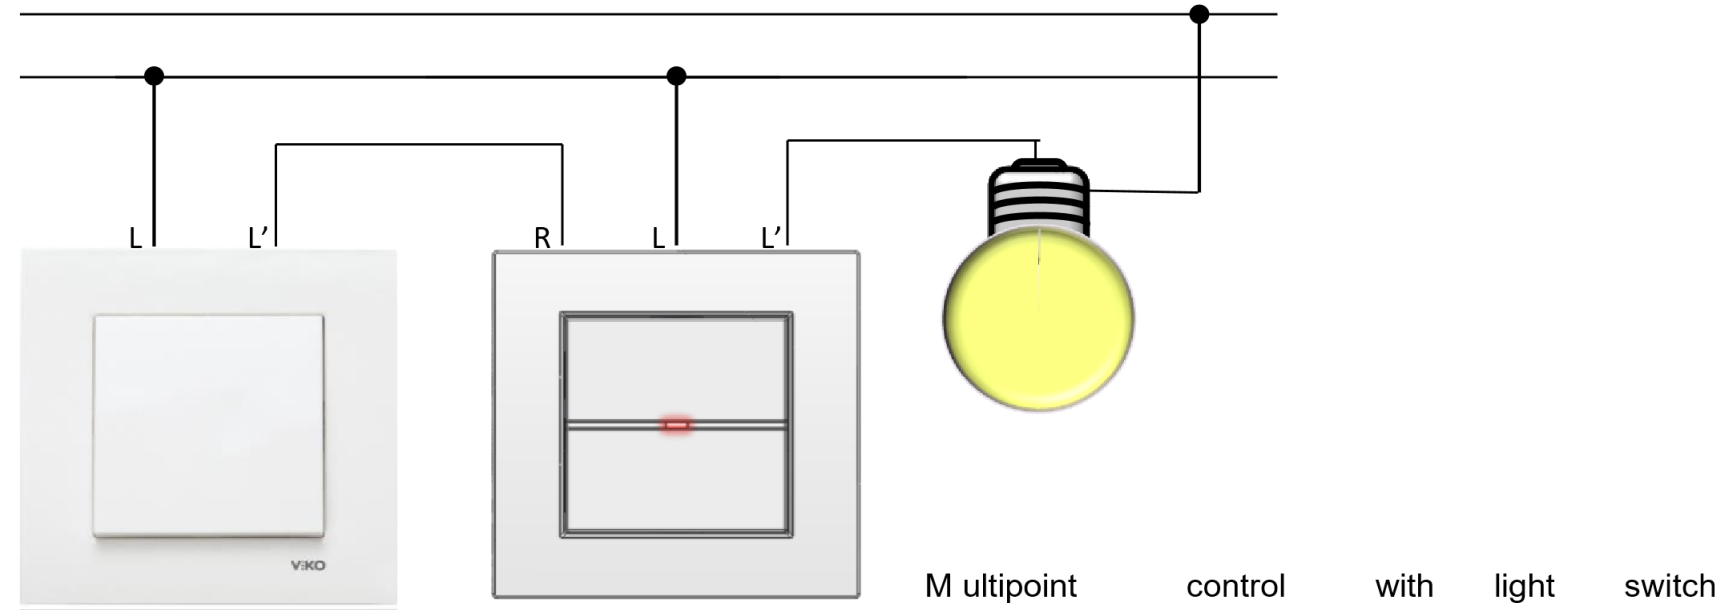

Нов универсален димер Panasonic 3-150 W

Нов универсален димер Panasonic 3-150 W

PRESETTING

LED Indicator

+

-

Binary Switch

																
PHILIPS LED BULB 10 W (1x10W)	OSRAM PARATHO M 75W (8x12.5W)	PHILIPS Led Bulb 52 W (4x13W)	PHILIPS Led 48W (6x8W)	PHILIPS Led Bulb Dimtone 17W (8.5x2W)	PHILIPS Core Pro 162W (12x13.5 W)	HELLIOSO pto 24W (2x12W)	ACK Ultralight 20W (2x10W)	PHILIPS Led Spot 8.6W (2x4.3W)	LG Spot 8.4W (2x4.2W)	OSRAM Parathom 9.2W (2x4.6W)	MEGAMA N 6W (1x6W)	NEXT Led 10x11W	DIALL 10X13 W	DIALL 10x4.5W	BRAYTON 5x10w	BRAYTON 2x18W
TE LE	TE LE	TE LE	TE LE	TE LE	TE LE	TE LE	TE LE	TE LE	TE LE	TE LE	TE LE	TE LE	TE LE	TE LE	TE LE	TE LE
 	 	 	 	 	 	 	 	 	 	 	 	 	 	 	 	 

Central Switch

Dimmer 1

Dimmer n

529514	Каре Плюс бял универсален димер мех. 3-150W WKTT05295WH
529515	Каре Плюс крем универсален димер мех. 3-150W WKTT05295BG
529517	Каре Плюс тъмносив универсален димер мех. 3-150W WKTT05295DG
529519	Каре Плюс бронз универсален димер мех. 3-150W WKTT05295BR
529520	Каре Плюс светлосив универсален димер мех. 3-150W WKTT05295SL
529550	Каре Плюс черен универсален димер мех. 3-150W WKTT05295BL