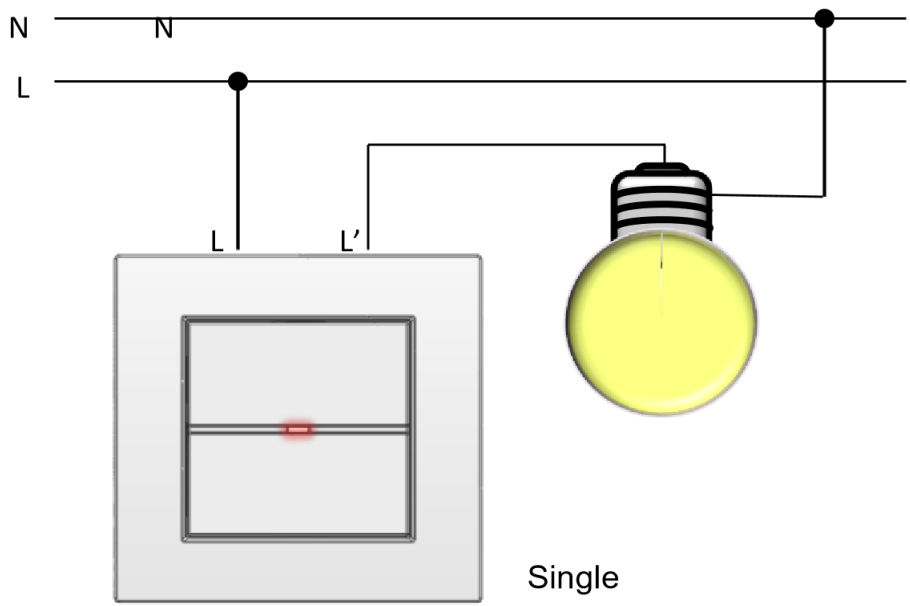

Нов универсален димер Panasonic 3-150 W

Нов универсален димер Panasonic 3-150 W

PRESETTING

LED Indicator

+

-

Binary Switch

																
PHILIPS LED BULB 10 W (1x10W)	OSRAM PARATHO M 75W (8x12.5W)	PHILIPS Led Bulb 52 W (4x13W)	PHILIPS Led 48W (6x8W)	PHILIPS Led Bulb Dimtone 17W (8.5x2W)	PHILIPS Core Pro 162W (12x13.5 W)	HELLIOSO pto 24W (2x12W)	ACK Ultralight 20W (2x10W)	PHILIPS Led Spot 8.6W (2x4.3W)	LG Spot 8.4W (2x4.2W)	OSRAM Parathom 9.2W (2x4.6W)	MEGAMA N 6W (1x6W)	NEXT Led 10x11W	DIALL 10X13 W	DIALL 10x4.5W	BRAYTON 5x10w	BRAYTON 2x18W
TE LE	TE LE	TE LE	TE LE	TE LE	TE LE	TE LE	TE LE	TE LE	TE LE	TE LE	TE LE	TE LE	TE LE	TE LE	TE LE	TE LE
 	 	 	 	 	 	 	 	 	 	 	 	 	 	 	 	 

Central Switch

Dimmer 1

Dimmer n

529514	Каре Плюс бял универсален димер мех. 3-150W WKTT05295WH
529515	Каре Плюс крем универсален димер мех. 3-150W WKTT05295BG
529517	Каре Плюс тъмносив универсален димер мех. 3-150W WKTT05295DG
529519	Каре Плюс бронз универсален димер мех. 3-150W WKTT05295BR
529520	Каре Плюс светлосив универсален димер мех. 3-150W WKTT05295SL
529550	Каре Плюс черен универсален димер мех. 3-150W WKTT05295BL

Кодове за поръчка - предлагат се разглобени, без единичната рамка