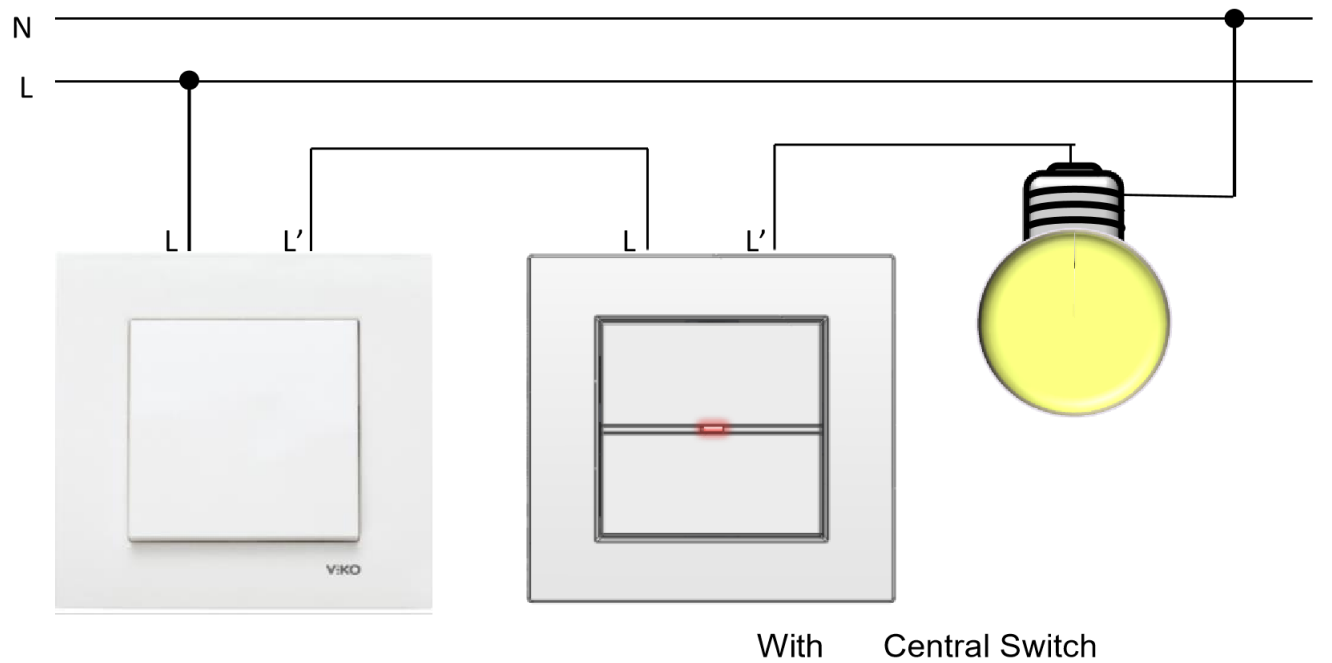

Нов универсален димер Panasonic 3-150 W

Нов универсален димер Panasonic 3-150 W

PRESETTING

LED Indicator

+

-

Binary Switch

																
PHILIPS LED BULB 10 W (1x10W)	OSRAM PARATHO M 75W (8x12.5W)	PHILIPS Led Bulb 52 W (4x13W)	PHILIPS Led 48W (6x8W)	PHILIPS Led Bulb Dimtone 17W (8.5x2W)	PHILIPS Core Pro 162W (12x13.5 W)	HELLIOSO pto 24W (2x12W)	ACK Ultralight 20W (2x10W)	PHILIPS Led Spot 8.6W (2x4.3W)	LG Spot 8.4W (2x4.2W)	OSRAM Parathom 9.2W (2x4.6W)	MEGAMA N 6W (1x6W)	NEXT Led 10x11W	DIALL 10X13 W	DIALL 10x4.5W	BRAYTON 5x10w	BRAYTON 2x18W
TE LE	TE LE	TE LE	TE LE	TE LE	TE LE	TE LE	TE LE	TE LE	TE LE	TE LE	TE LE	TE LE	TE LE	TE LE	TE LE	TE LE
 	 	 	 	 	 	 	 	 	 	 	 	 	 	 	 	 

Central Switch

Dimmer 1

Dimmer n

529514	Каре Плюс бял универсален димер мех. 3-150W WKTT05295WH
529515	Каре Плюс крем универсален димер мех. 3-150W WKTT05295BG
529517	Каре Плюс тъмносив универсален димер мех. 3-150W WKTT05295DG
529519	Каре Плюс бронз универсален димер мех. 3-150W WKTT05295BR
529520	Каре Плюс светлосив универсален димер мех. 3-150W WKTT05295SL
529550	Каре Плюс черен универсален димер мех. 3-150W WKTT05295BL

Кодове за поръчка - предлагат се разглобени, без единичната рамка