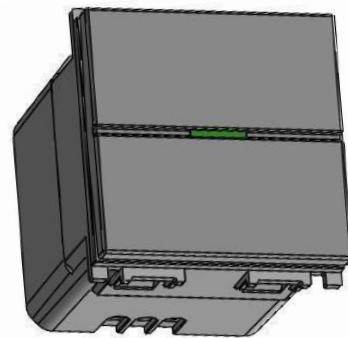

Нов универсален димер Panasonic 3-150 W

Нов универсален димер Panasonic 3-150 W

PRESETTING

LED Indicator

+

-

Binary Switch

																
PHILIPS LED BULB 10 W (1x10W)	OSRAM PARATHO M 75W (8x12.5W)	PHILIPS Led Bulb 52 W (4x13W)	PHILIPS Led 48W (6x8W)	PHILIPS Led Bulb Dimtone 17W (8.5x2W)	PHILIPS Core Pro 162W (12x13.5 W)	HELLIOSO pto 24W (2x12W)	ACK Ultralight 20W (2x10W)	PHILIPS Led Spot 8.6W (2x4.3W)	LG Spot 8.4W (2x4.2W)	OSRAM Parathom 9.2W (2x4.6W)	MEGAMA N 6W (1x6W)	NEXT Led 10x11W	DIALL 10X13 W	DIALL 10x4.5W	BRAYTON 5x10w	BRAYTON 2x18W
TE LE	TE LE	TE LE	TE LE	TE LE	TE LE	TE LE	TE LE	TE LE	TE LE	TE LE	TE LE	TE LE	TE LE	TE LE	TE LE	TE LE
 	 	 	 	 	 	 	 	 	 	 	 	 	 	 	 	 